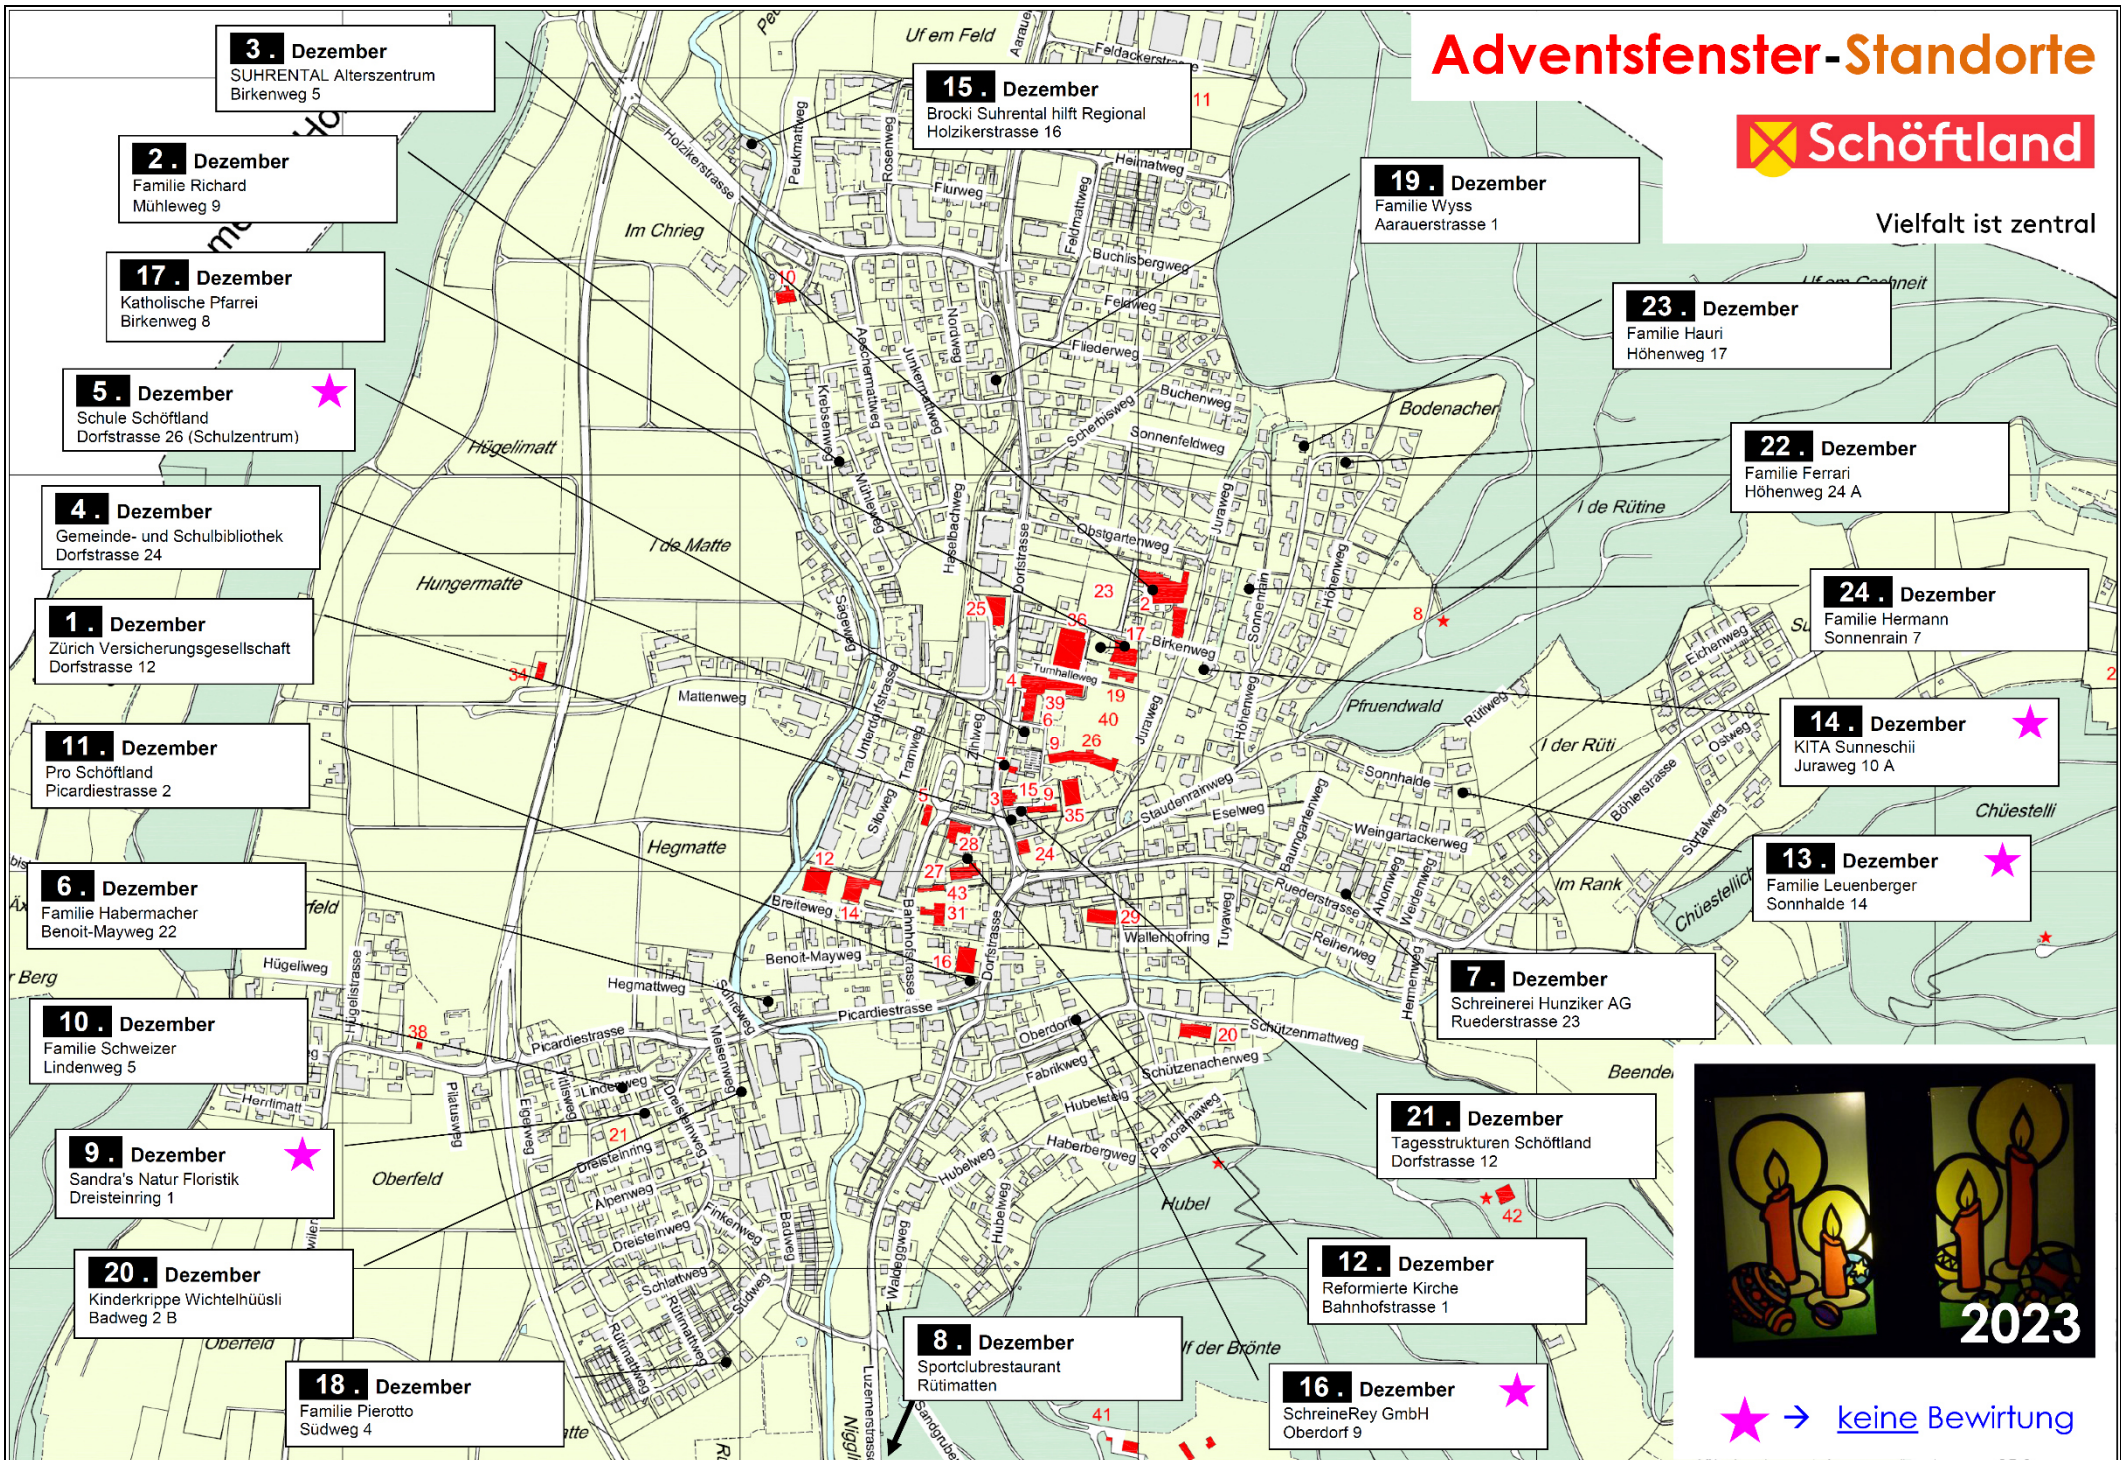

Adventsfenster-Standorte

Vielfalt ist zentral

★ → [keine Bewertung](#)