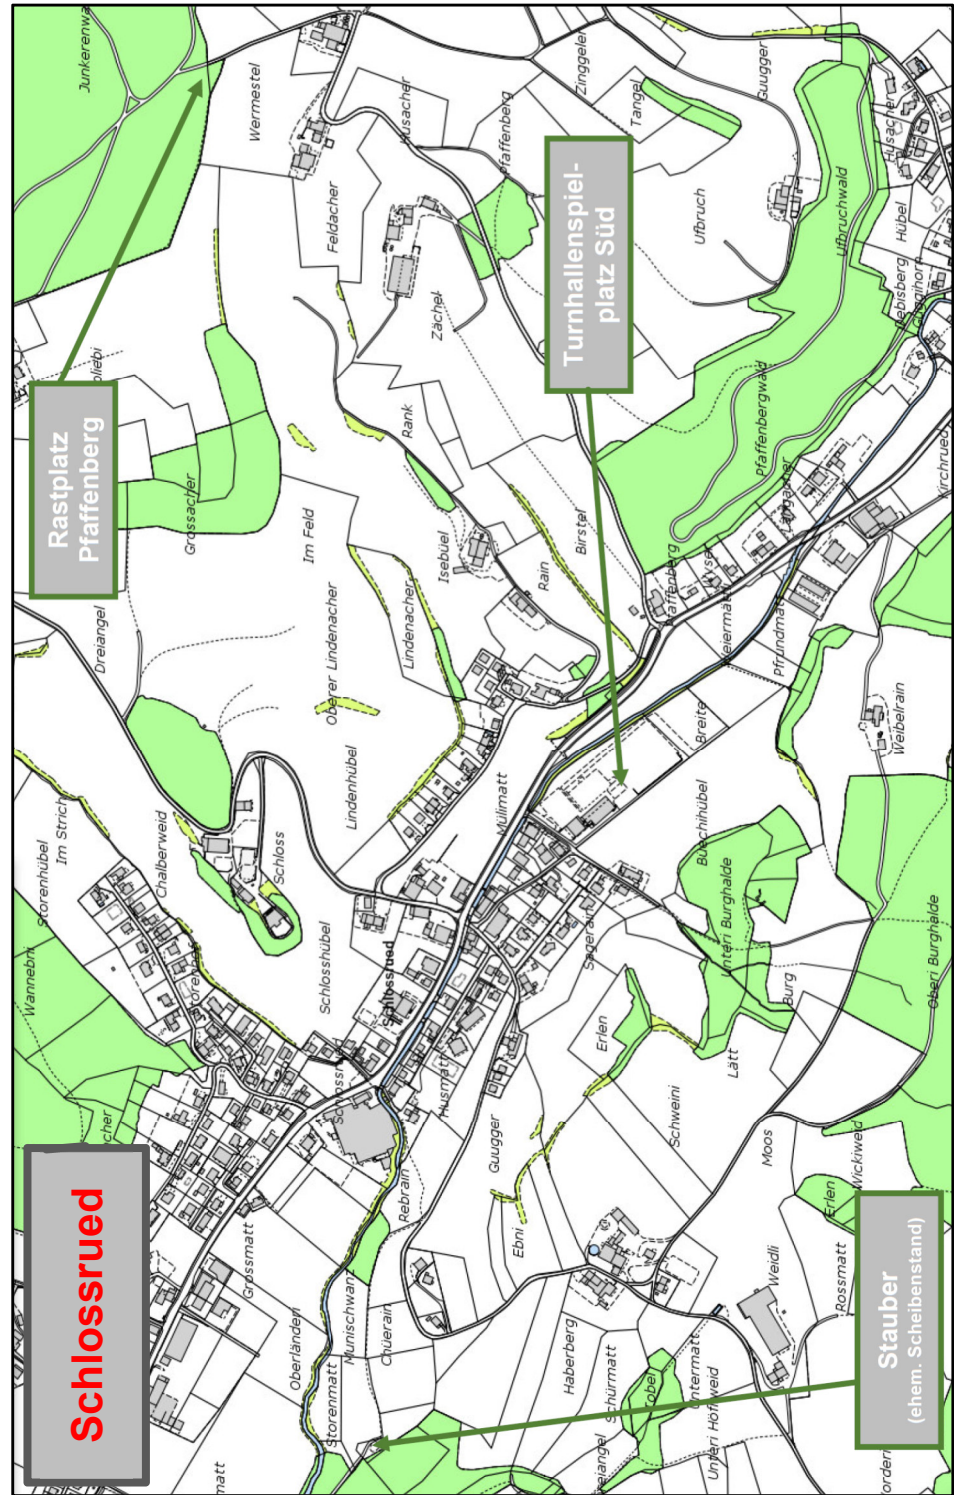

Staffelbach

Bänkli Eymatt

Begegnungsplatz

Schlossrued

Rastplatz Pfaffenberg

Turnhallenspielplatz Süd

Stauber (ehem. Scheibenstand)